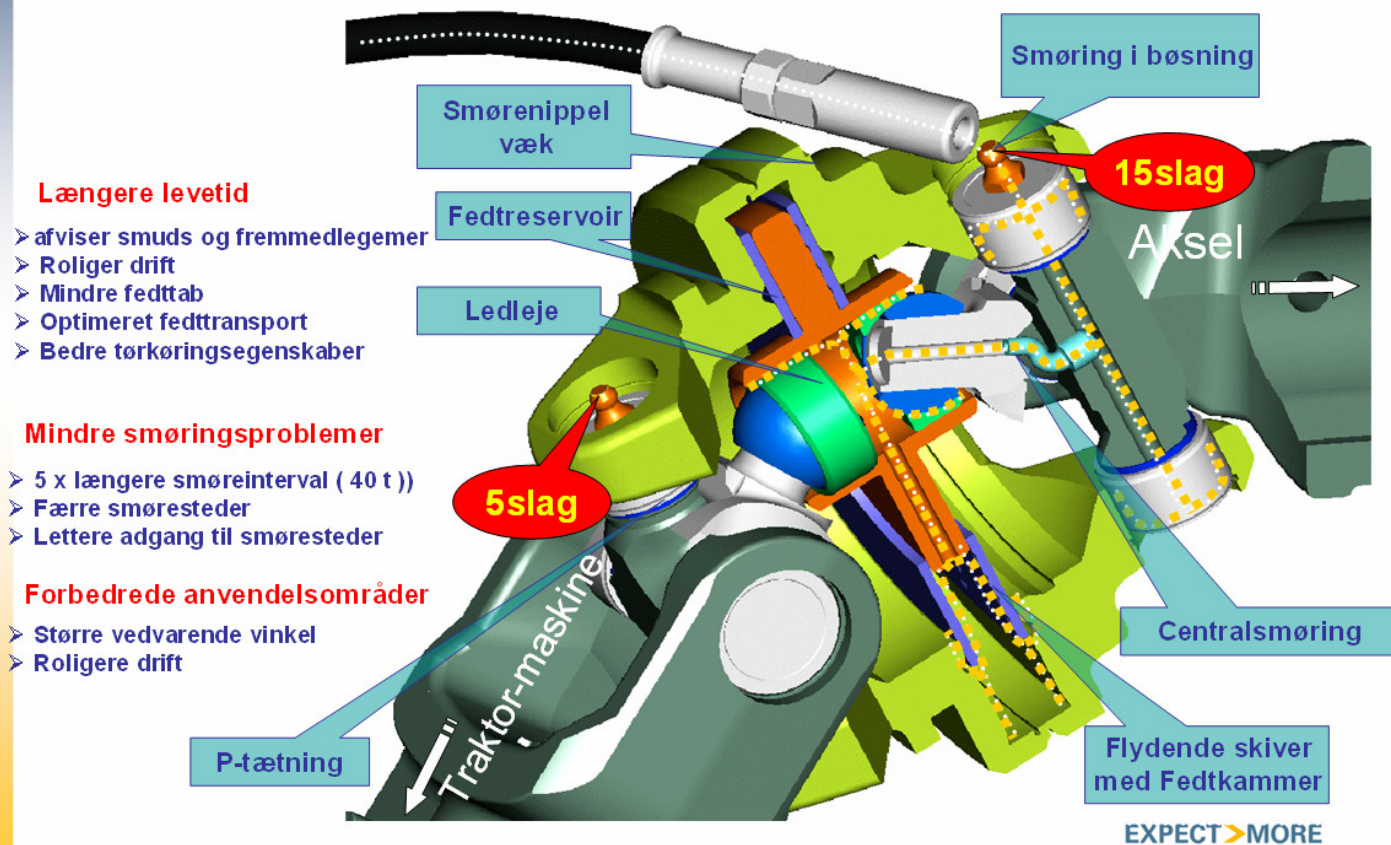

Smørevejledning PowerDrive

WALTERSCHEID

Vidvinkelled P480 og P580

28

01.04.2008 Norbert Fartmann ©

Bemærk:

Smøreinterval for Walterscheids PowerDrive Vidvinkeler er **40 timer** – dette vil under extreme belastninger – stor afvinkling – svære driftsforhold være reduceret til **20 timer**